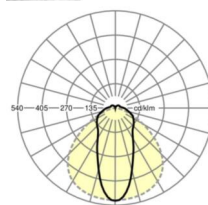

## Оптика

Оснастка	LED, цветопередача/оттенок света CRI ≥ 80 / 3000K
Допуск для координаты цветности (MacAdam)	3SDCM
Фотобиологическая безопасность (светильник)	RG1
Номинальный световой поток	6975lm
Срок службы LED	50000h L80/B10 (Tq 35°C)
светоотдача светильников	168lm/W
Угол излучения	45° (C0) / 100° (C90)
UGR поп./вдоль	23.5 / 23.5

## Механика

цвет корпуса	серебристый/ белый алюминий RAL 9006
размеры (LxWxDxH)	1531mm x 63mm x 54mm
вес (нетто)	2.1kg
Вид монтажа	сборка трековых систем, световая структура

## DEEP-LINK

<https://www.regiolum.de/ru/article/19155004085>

Ссылка	LED 7500lm 830
ηLB	100 %
Φ ↓/↑	90 % / 10 %
UGR поп./вдоль	23.5 / 23.5

размеры

L	1531 mm	Длина
B	63 mm	Ширина
H	54 mm	Высота